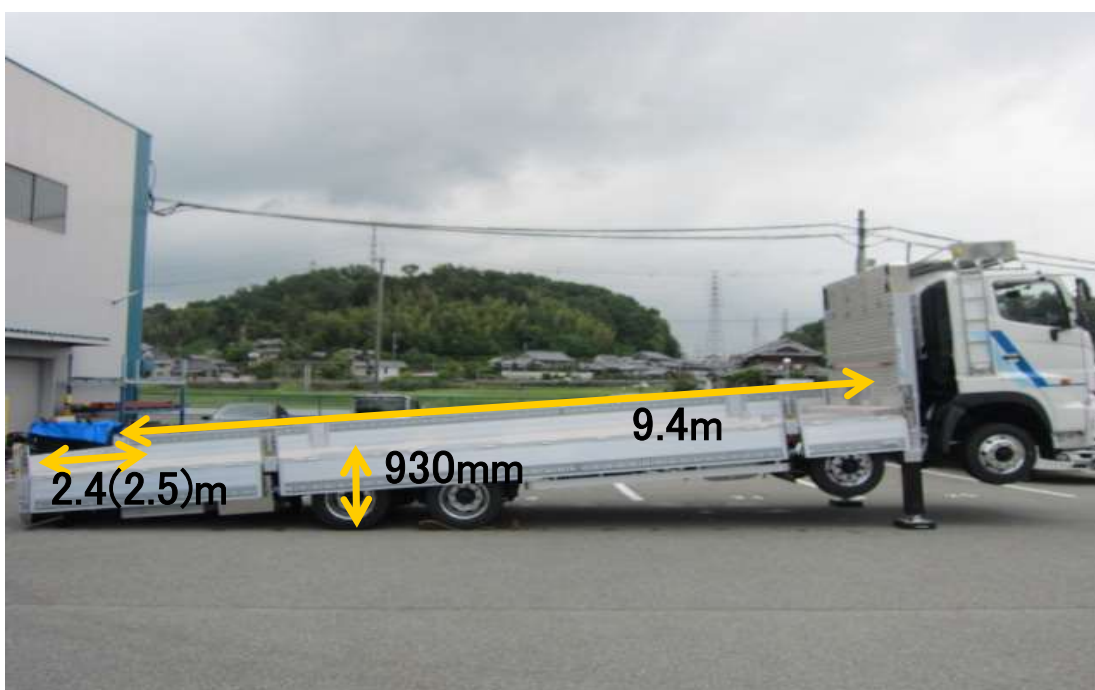

15トン平セルフ超低床車(エアサス)

特徴:局舎専用車として、床地上高さ930mm 高さ2870(3170)mmまで積載可能
:両サイドアオリを開けた状態で商品幅2500mmまで積載可能で走行可能車です。

トラック詳細			
全長	12m	地上高	930mm
全幅	2.5m	荷台積幅/最大	2.4(2.5)m
全高	3.24m	荷台長さ	9.4m
最大積載量	13,400kg	車両重量	11.45トン